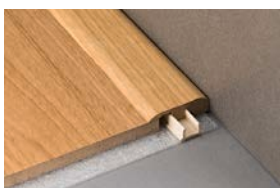

Soklové lišty 12 x 80

Podlahové profily 3 in one

Soklová lišta přetíratelná

Formát (mm)	12,2 x 69 x 2150
Nosič	MDF
Záruka	2 roky
Kartáčování	Ne
Obsah balení	5 lišt
Hmotnost balení (kg)	6

Název dekoru	Povrchová úprava	Kód	Dostupnost	Cena bez DPH v EUR/m
Bílá přetíratelná	Fólie základní bílá	SP02	CS	3,70